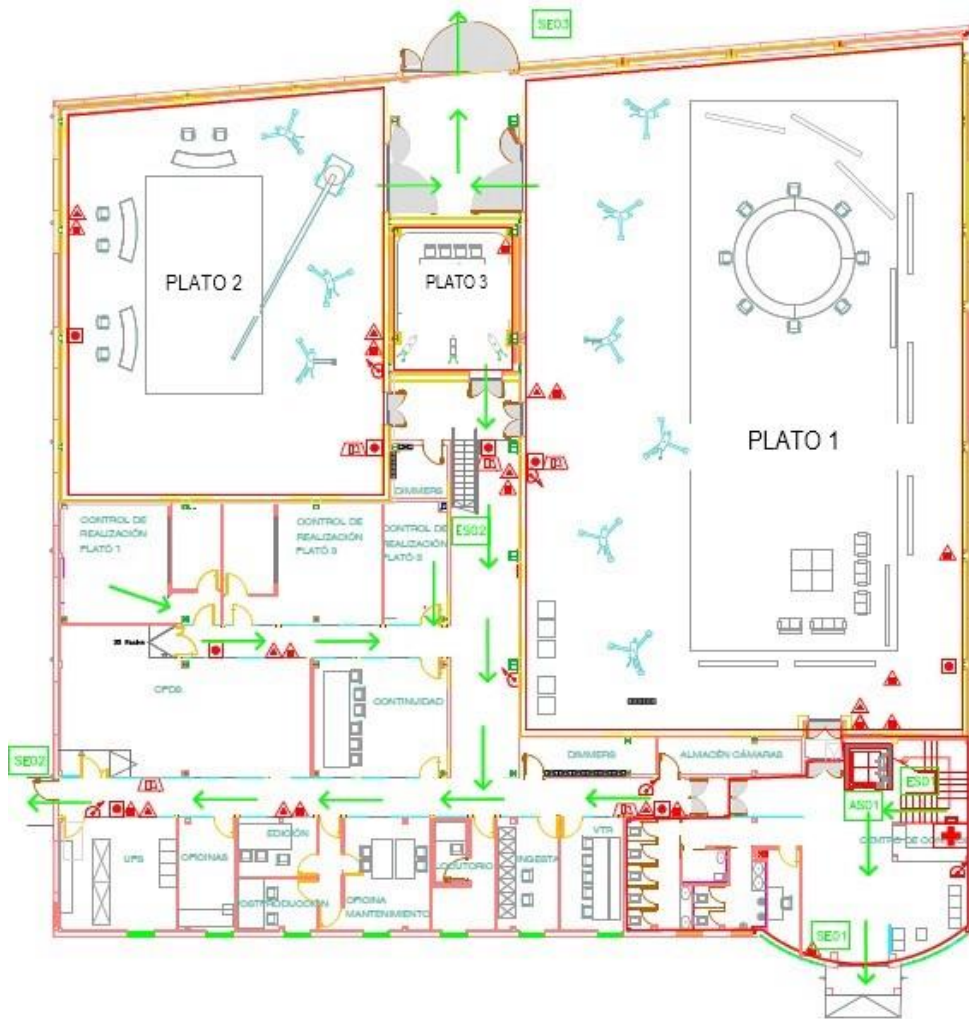

# CENTRO DE PRODUCCIÓN

Nuestro centro de producción tiene una superficie de 2.546m<sup>2</sup> construidos, con aislamiento acústico 100% insonorizado.

Cuenta con un centro de transformación con 450Kw + UPS, climatización frío/calor y ascensor que comunica las tres plantas.

## PLANTA 0

- Plato 1 de 630 m<sup>2</sup>.
- Plato 2 de 300 m<sup>2</sup>.
- Plato 3 de 42 m<sup>2</sup>.
- 3 controles de realización, uno por plato.
- 1 control central.
- 1 CPD.
- 6 salas de postproducción.
- 1 locutorio.
- 1 cuarto de dimmers.
- 1 almacén.
- 1 aseo doble grande (H y M).
- 1 aseo minusválidos.
- 1 recepción.

# CENTRO DE PRODUCCIÓN

- Plato 1 de 630 m<sup>2</sup> (31,5 x 20) con 9,5 metros de altura.
- Plato 2 de 300 m<sup>2</sup> (20x15) con 9,5 metros de altura.
- Plato 3 de 42 m<sup>2</sup> (7x6) con 4 metros de altura.