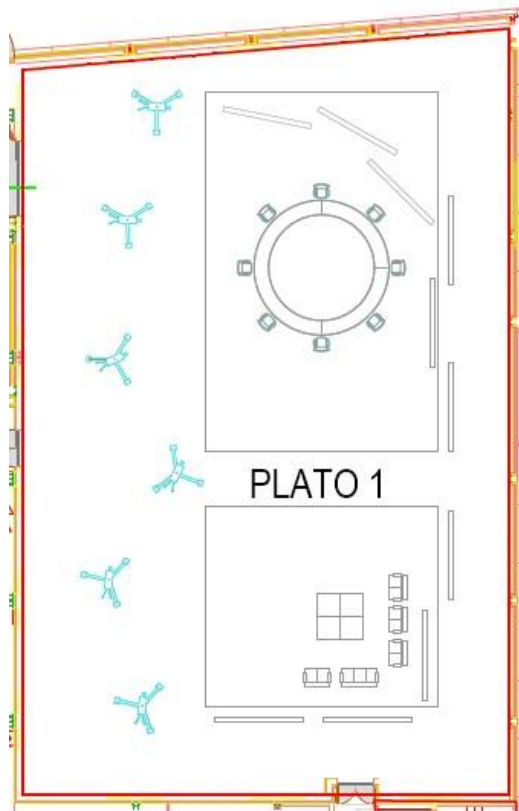

# CENTRO DE PRODUCCIÓN

Nuestro centro de producción tiene una superficie de 2.546m<sup>2</sup> construidos, con aislamiento acústico 100% insonorizado.

Cuenta con un centro de transformación con 450Kw + UPS, climatización frío/calor y ascensor que comunica las tres plantas.

# CENTRO DE PRODUCCIÓN

## PLANTA 0

- Plato 1 de 630 m<sup>2</sup>.
- Plato 2 de 300 m<sup>2</sup>.
- Plato 3 de 42 m<sup>2</sup>.
- 3 controles de realización, uno por plato.
- 1 control central.
- 1 CPD.
- 6 salas de postproducción.
- 1 locutorio.
- 1 cuarto de dimmers.
- 1 almacén.
- 1 aseo doble grande (H y M).
- 1 aseo minusválidos.
- 1 recepción.

# CENTRO DE PRODUCCIÓN

- Plato 1 de 630 m<sup>2</sup> (31,5 x 20) con 9,5 metros de altura.
- Plato 2 de 300 m<sup>2</sup> (20x15) con 9,5 metros de altura.
- Plato 3 de 42 m<sup>2</sup> (7x6) con 4 metros de altura.