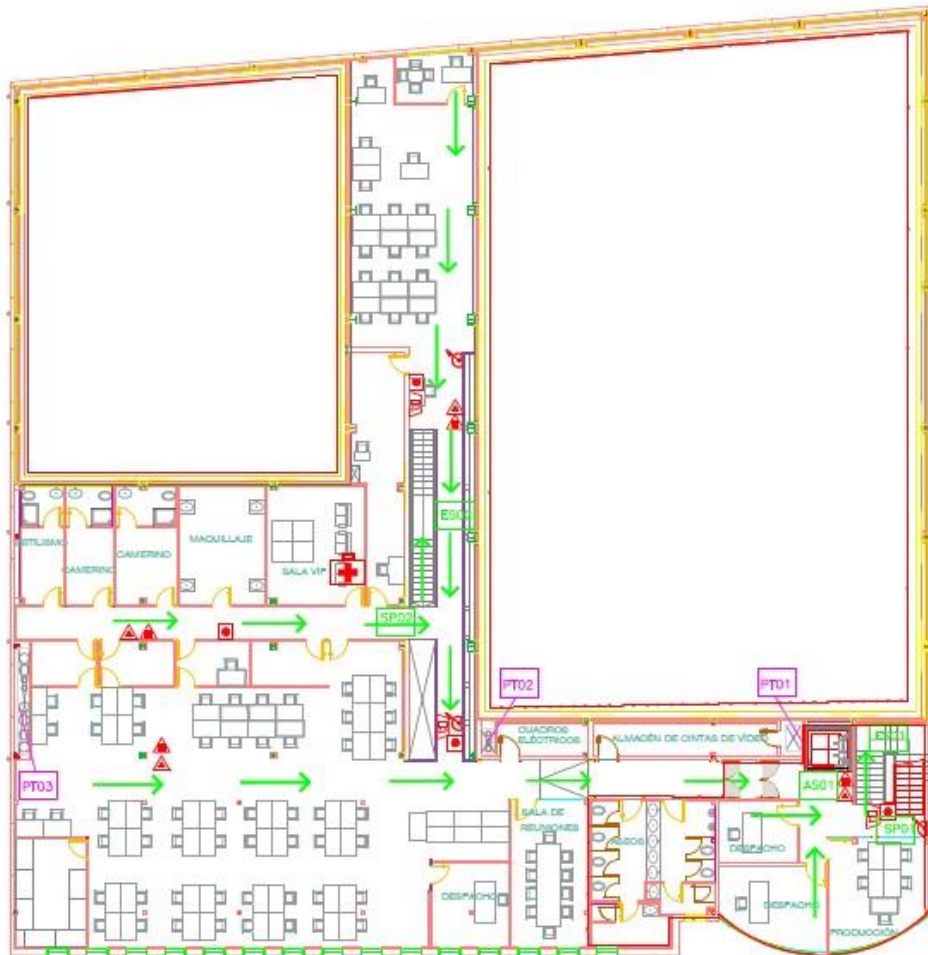

## PLANTA 0

- Plato 1 de 630 m<sup>2</sup>.
- Plato 2 de 300 m<sup>2</sup>.
- Plato 3 de 42 m<sup>2</sup>.
- 3 controles de realización, uno por plato.
- 1 control central.
- 1 CPD.
- 6 salas de postproducción.
- 1 locutorio.
- 1 cuarto de dimmers.
- 1 almacén.
- 1 aseo doble grande (H y M).
- 1 aseo minusválidos.
- 1 recepción.

# CENTRO DE PRODUCCIÓN

- Plato 1 de 630 m<sup>2</sup> (31,5 x 20) con 9,5 metros de altura.
- Plato 2 de 300 m<sup>2</sup> (20x15) con 9,5 metros de altura.
- Plato 3 de 42 m<sup>2</sup> (7x6) con 4 metros de altura.

## PLANTA 1

- Espacio de oficinas 1 (400m<sup>2</sup> incluidos espacio diáfano, despachos y sala de reuniones).
- Espacio de oficinas 2 (150m<sup>2</sup> incluidos espacio diáfano, despachos y sala de reuniones).
- Espacio de oficinas 3 (100m<sup>2</sup> incluidos espacio diáfano, despachos y sala de reuniones).
- 8 camerinos.
- 1 sala de MYP.
- 1 sastrería.
- 1 sala de espera VIP.
- 1 aseo doble grande (H y M).