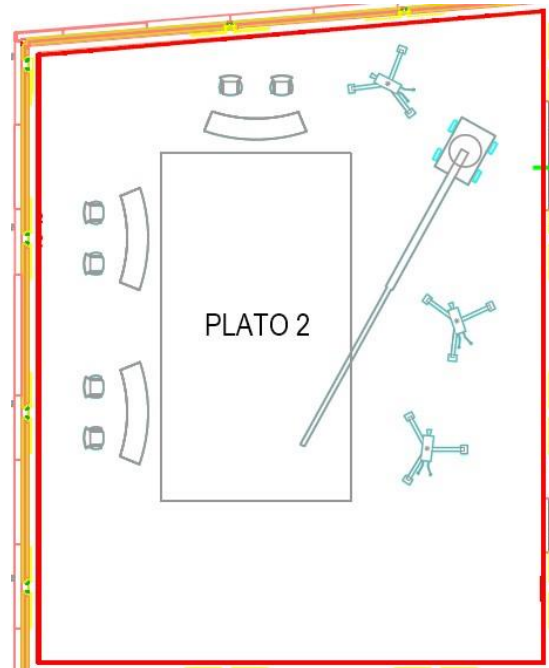

# CENTRO DE PRODUCCIÓN

## PLANTA 0

- Plato 1 de 630 m<sup>2</sup>.
- Plato 2 de 300 m<sup>2</sup>.
- Plato 3 de 42 m<sup>2</sup>.
- 3 controles de realización, uno por plato.
- 1 control central.
- 1 CPD.
- 6 salas de postproducción.
- 1 locutorio.
- 1 cuarto de dimmers.
- 1 almacén.
- 1 aseo doble grande (H y M).
- 1 aseo minusválidos.
- 1 recepción.

# CENTRO DE PRODUCCIÓN

- Plato 1 de 630 m<sup>2</sup> (31,5 x 20) con 9,5 metros de altura.
- Plato 2 de 300 m<sup>2</sup> (20x15) con 9,5 metros de altura.
- Plato 3 de 42 m<sup>2</sup> (7x6) con 4 metros de altura.