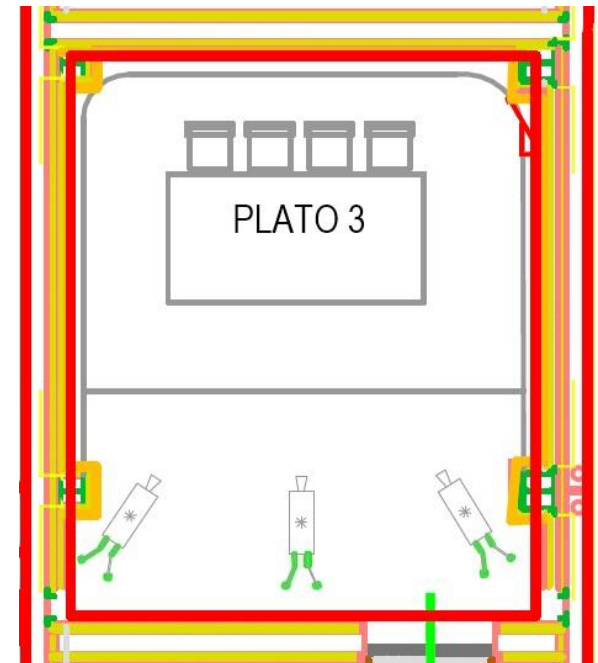

# CENTRO DE PRODUCCIÓN

## PLANTA 0

- Plato 1 de 630 m<sup>2</sup>.
- Plato 2 de 300 m<sup>2</sup>.
- Plato 3 de 42 m<sup>2</sup>.
- 3 controles de realización, uno por plato.
- 1 control central.
- 1 CPD.
- 6 salas de postproducción.
- 1 locutorio.
- 1 cuarto de dimmers.
- 1 almacén.
- 1 aseo doble grande (H y M).
- 1 aseo minusválidos.
- 1 recepción.

# CENTRO DE PRODUCCIÓN

- Plato 1 de 630 m<sup>2</sup> (31,5 x 20) con 9,5 metros de altura.
- Plato 2 de 300 m<sup>2</sup> (20x15) con 9,5 metros de altura.
- Plato 3 de 42 m<sup>2</sup> (7x6) con 4 metros de altura.