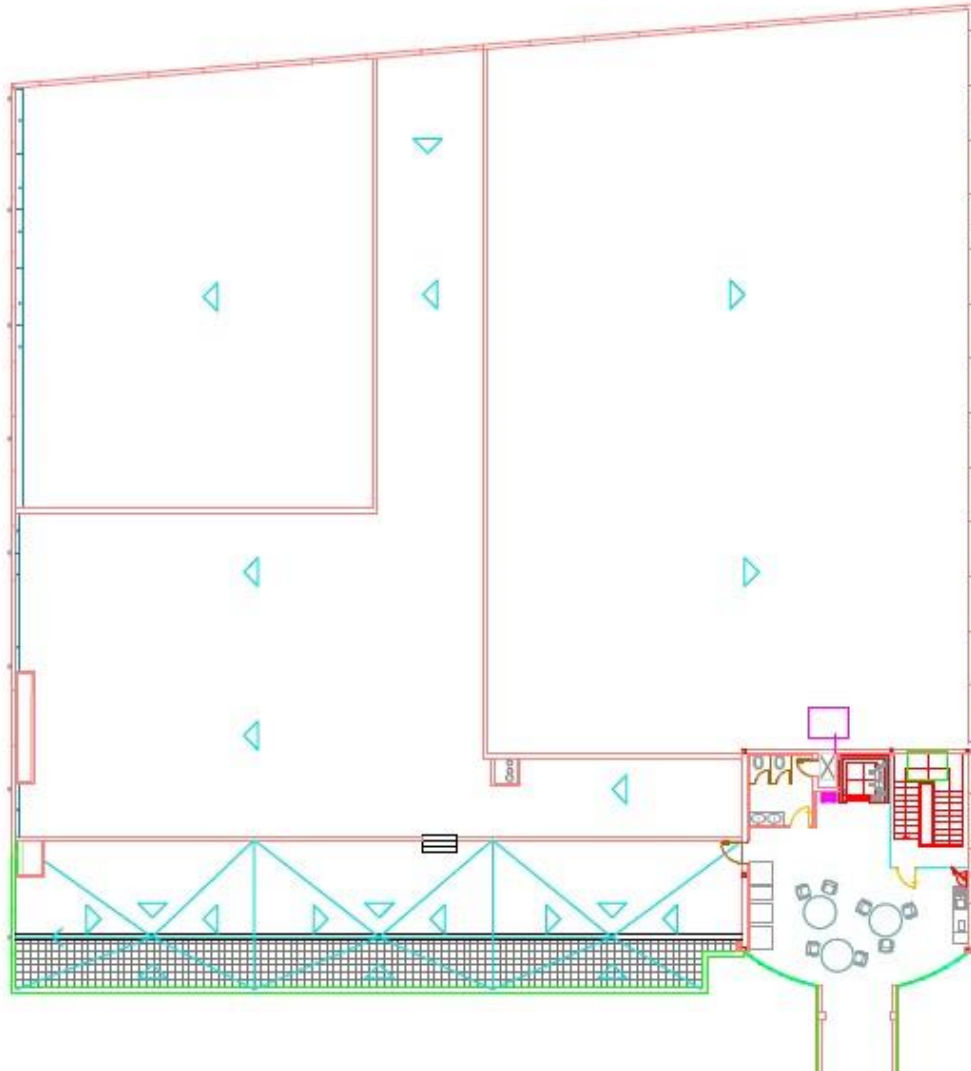

CENTRO DE PRODUCCIÓN

PLANTA 2

- Office o sala de descanso con cocina y mesas altas con taburetes.
- 1 aseo doble grande (H y M)