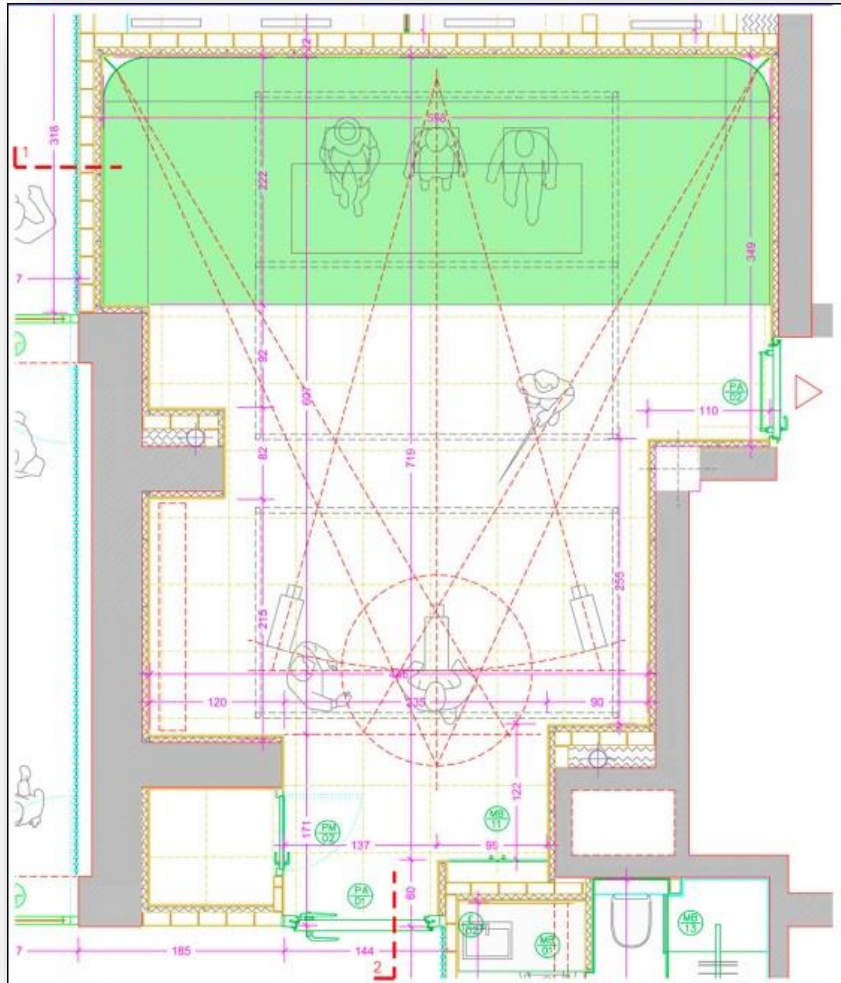

Zona habilitada para trabajar en Croma Key.

PLATÓ DE TV EN MADRID

CARACTERÍSTICAS

- 48 m² diáfanos.
- Insonorizado.
- Iluminación Led o fría.
- Climatización.
- Equipado HD multicámara.
- Camerino completo.
- Wifi y acceso internet.
- Transmisión vía satélite.
- Streaming.