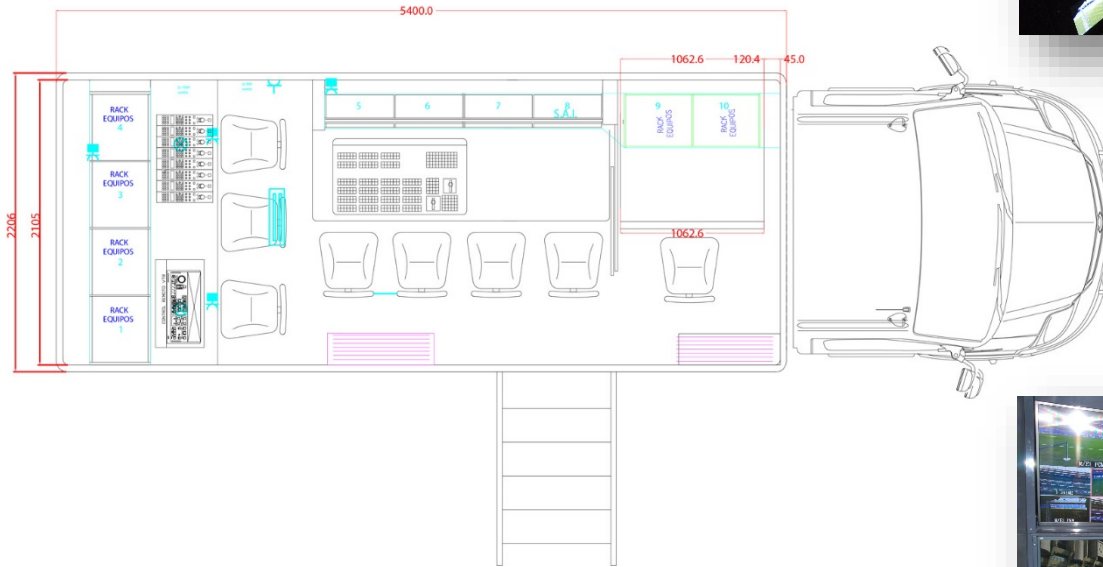

VEHICLE

- Renault model 160.65
- Length: 8,5 m
- Wide: 2,4 m
- Height: 3,5 m
- Weight: 6.500 Kg

ATM 10 HD OB VAN

info@atm-es.com

+34 917 131 700

OB VAN HD | UP TO 10 CAMERAS

ATM 10 HD OB VAN

info@atm-es.com