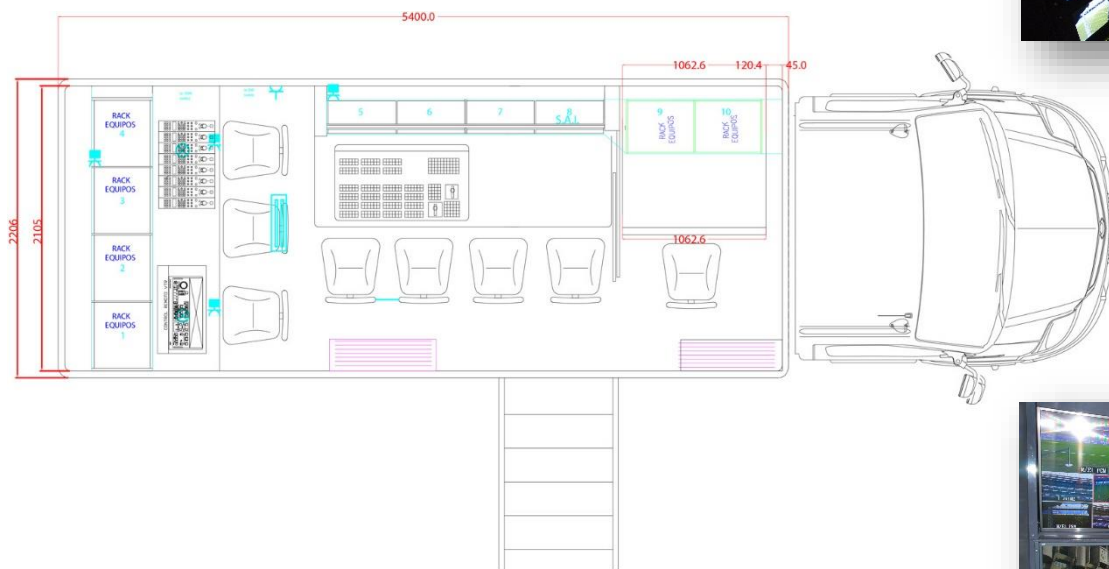

VEHICLE

- Renault model 160.65
- Length: 8,5 m
- Wide: 2,4 m
- Height: 3,5 m
- Weight: 6.500 Kg

ATM 10 HD OB VAN

info@atm-es.com

+34 917 131 700

OB VAN HD | UP TO 10 CAMERAS

ATM 10 HD **OB VAN**

 info@atm-es.com